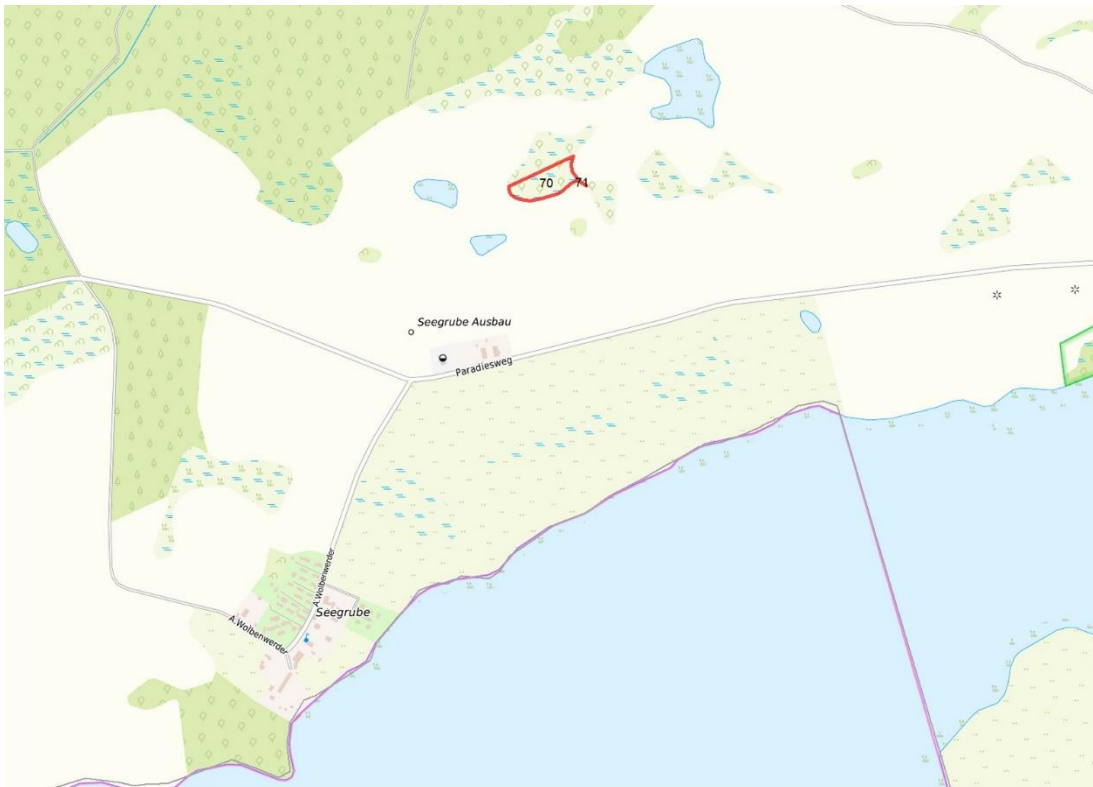

topografische Übersichtskarte